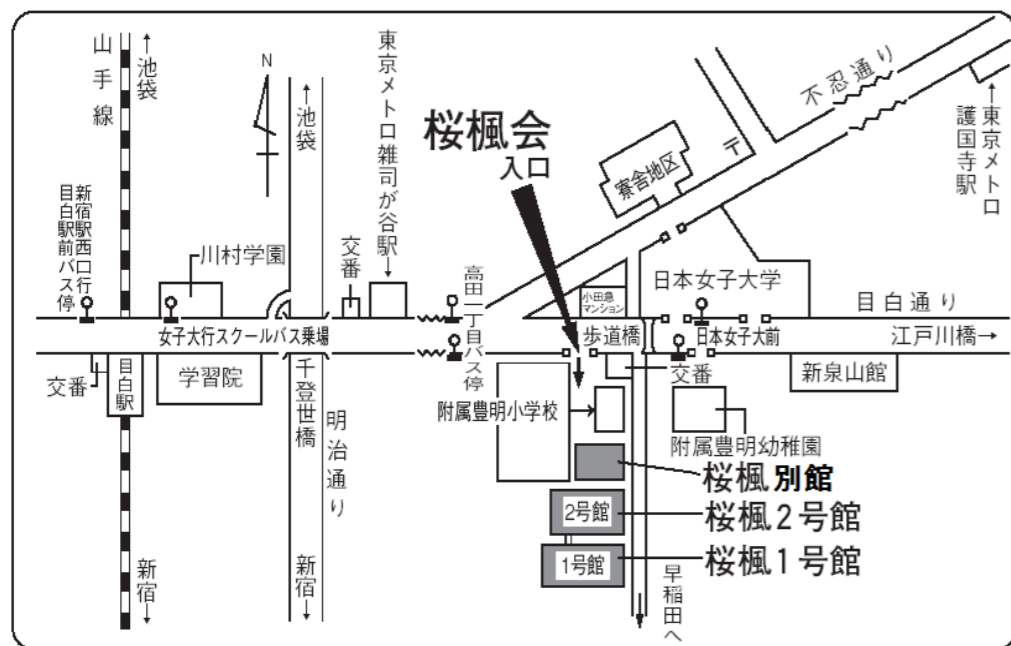

子ども講座

※受講料の表示価格は消費税を含んでおりません。別途、消費税を申し受けます。
税率が変わる際には、受講料も変更になります。
※ご見学は随時受け付けております。ご希望の方は桜楓学園 (Tel:03-3943-0052 月～金)まで。

桜楓学園

講座案内

2020年4月～2021年3月

交通 JR山手線 目白駅 徒歩15分
 バス 目白駅から日本女子大学行きスクールバス
 目白駅から新宿西口行きで女子大学前下車
 東京メトロ副都心線 雑司ヶ谷駅 (3番出口) 徒歩8分
 東京メトロ有楽町線 護国寺駅 (4番出口) 徒歩15分